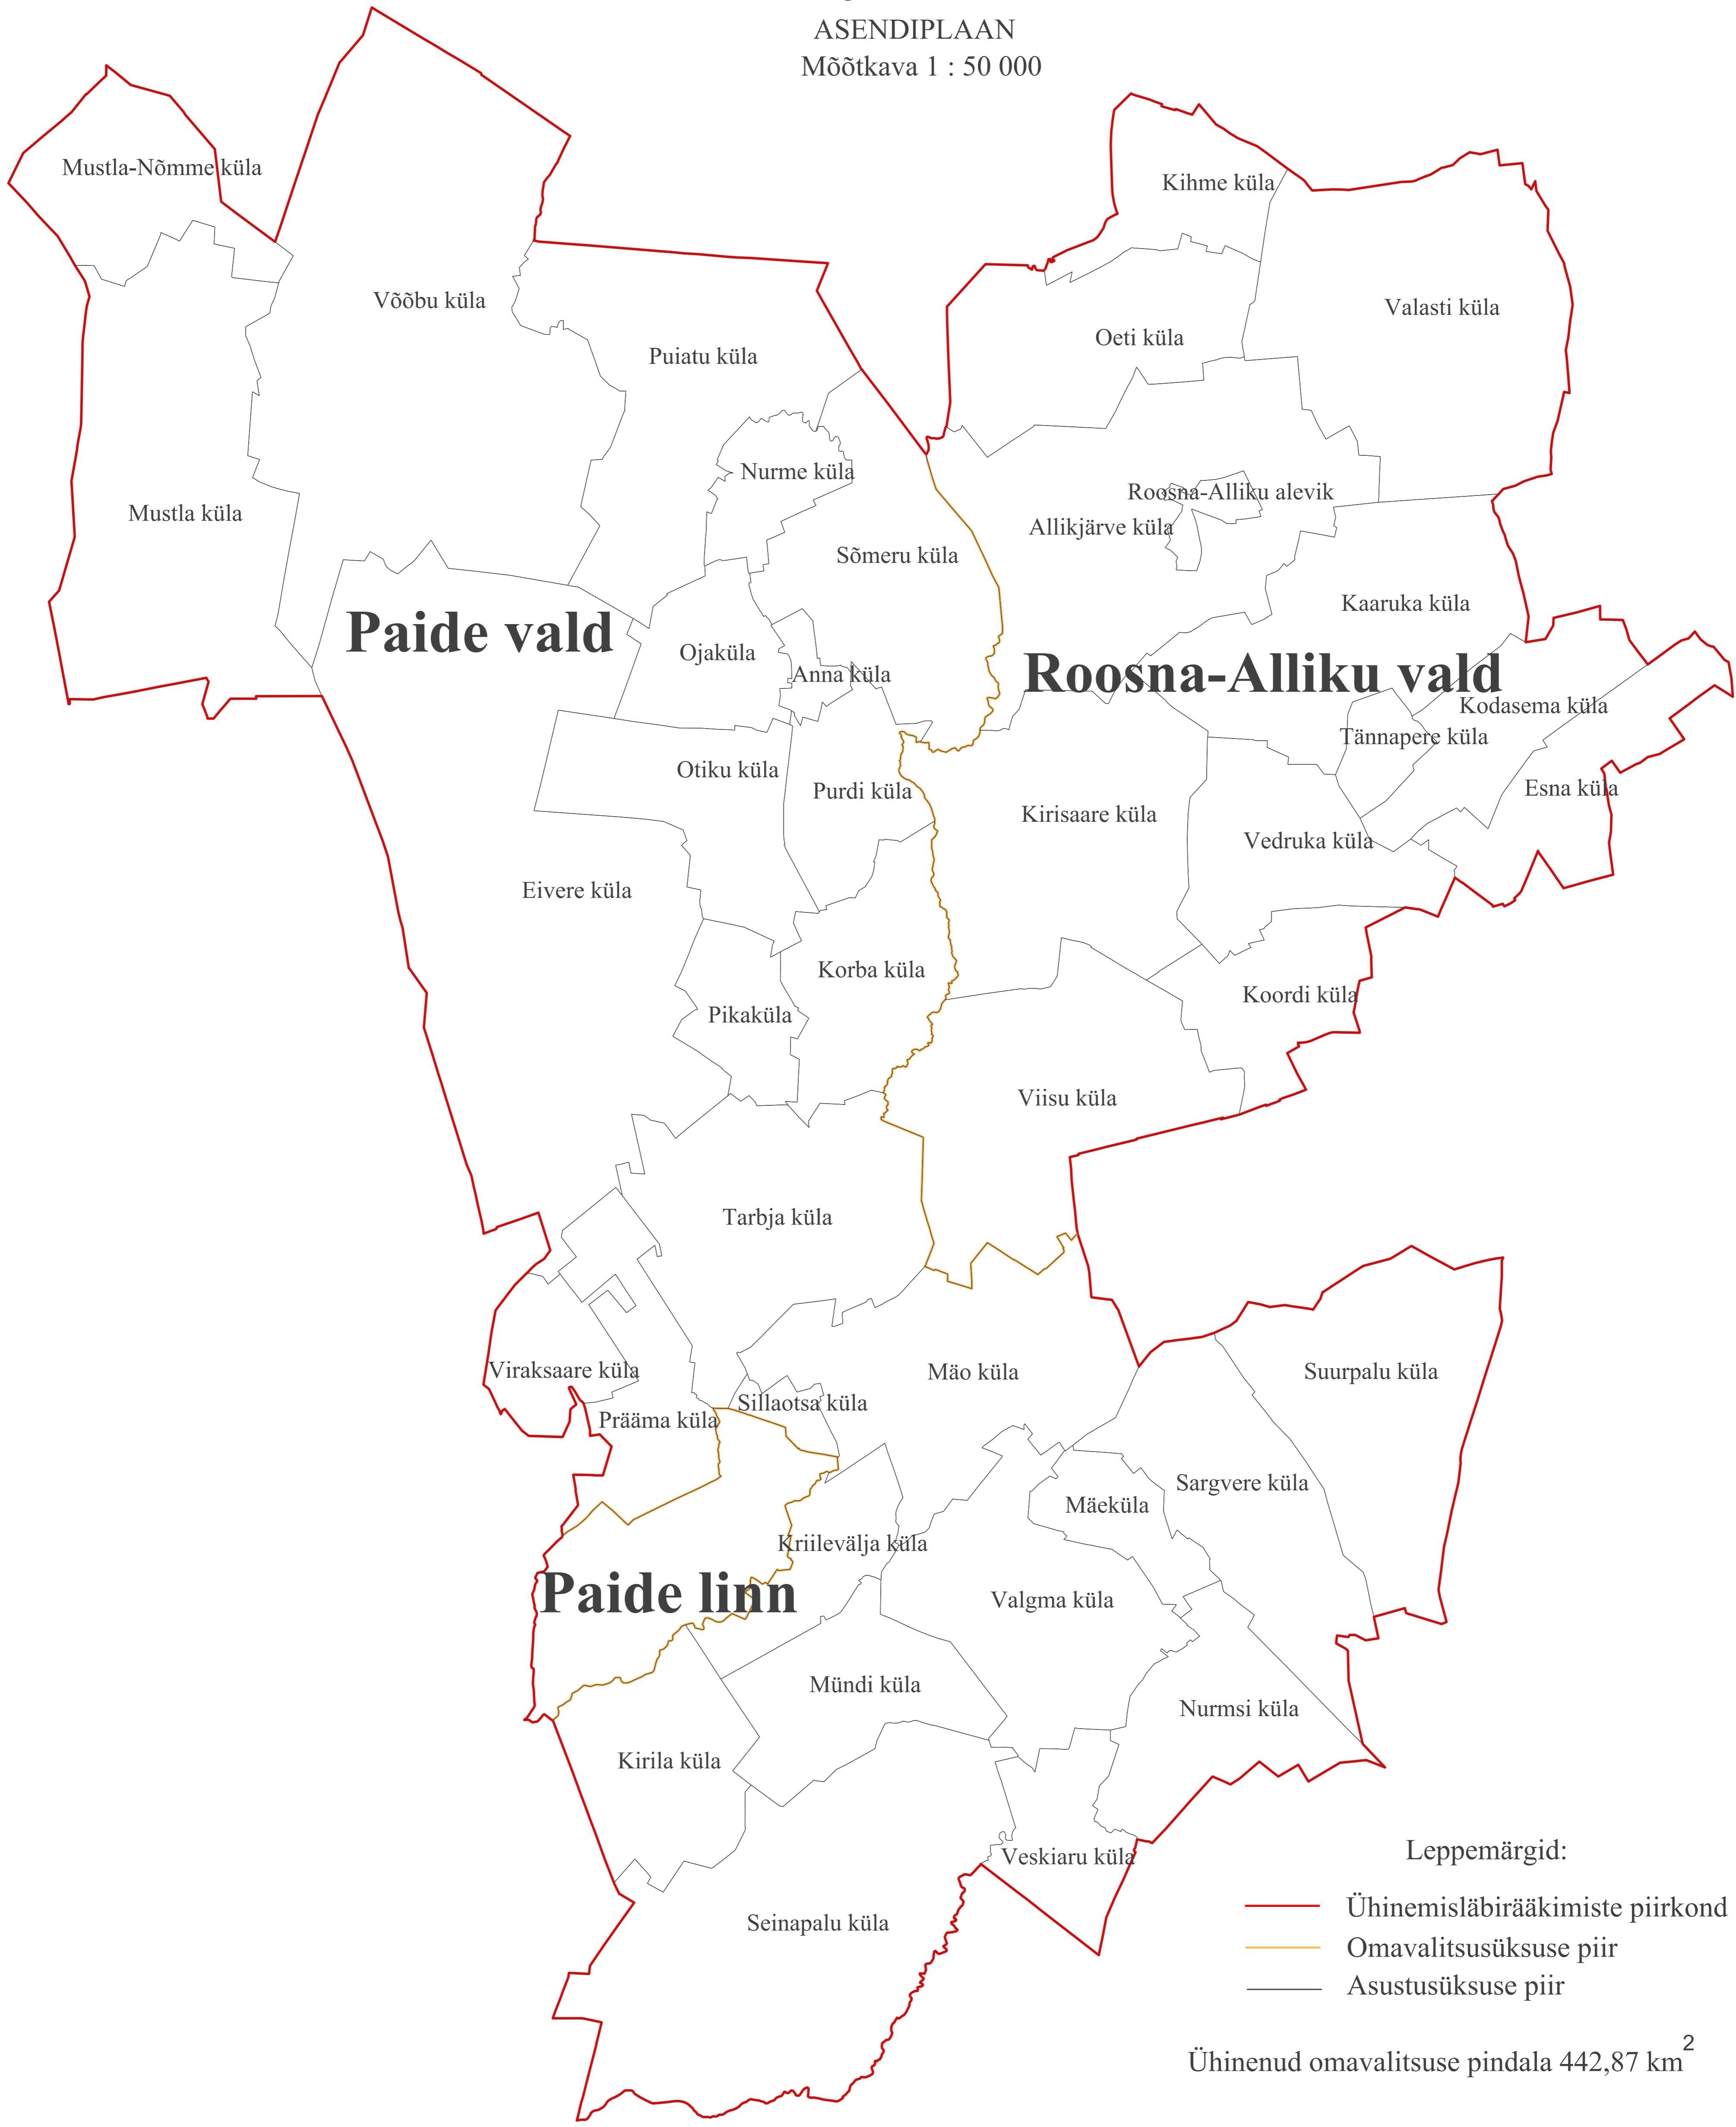

## Paide linna, Paide valla ja Roosna-Alliku valla ühinemine

ASENDIPLAAN  
Mõõtkava 1 : 50 000

Leppemärgid:

- Ühinemisläbirääkimiste piirkond
- Omavalitsusüksuse piir
- Asustusüksuse piir

Ühinenud omavalitsuse pindala 442,87 km<sup>2</sup>