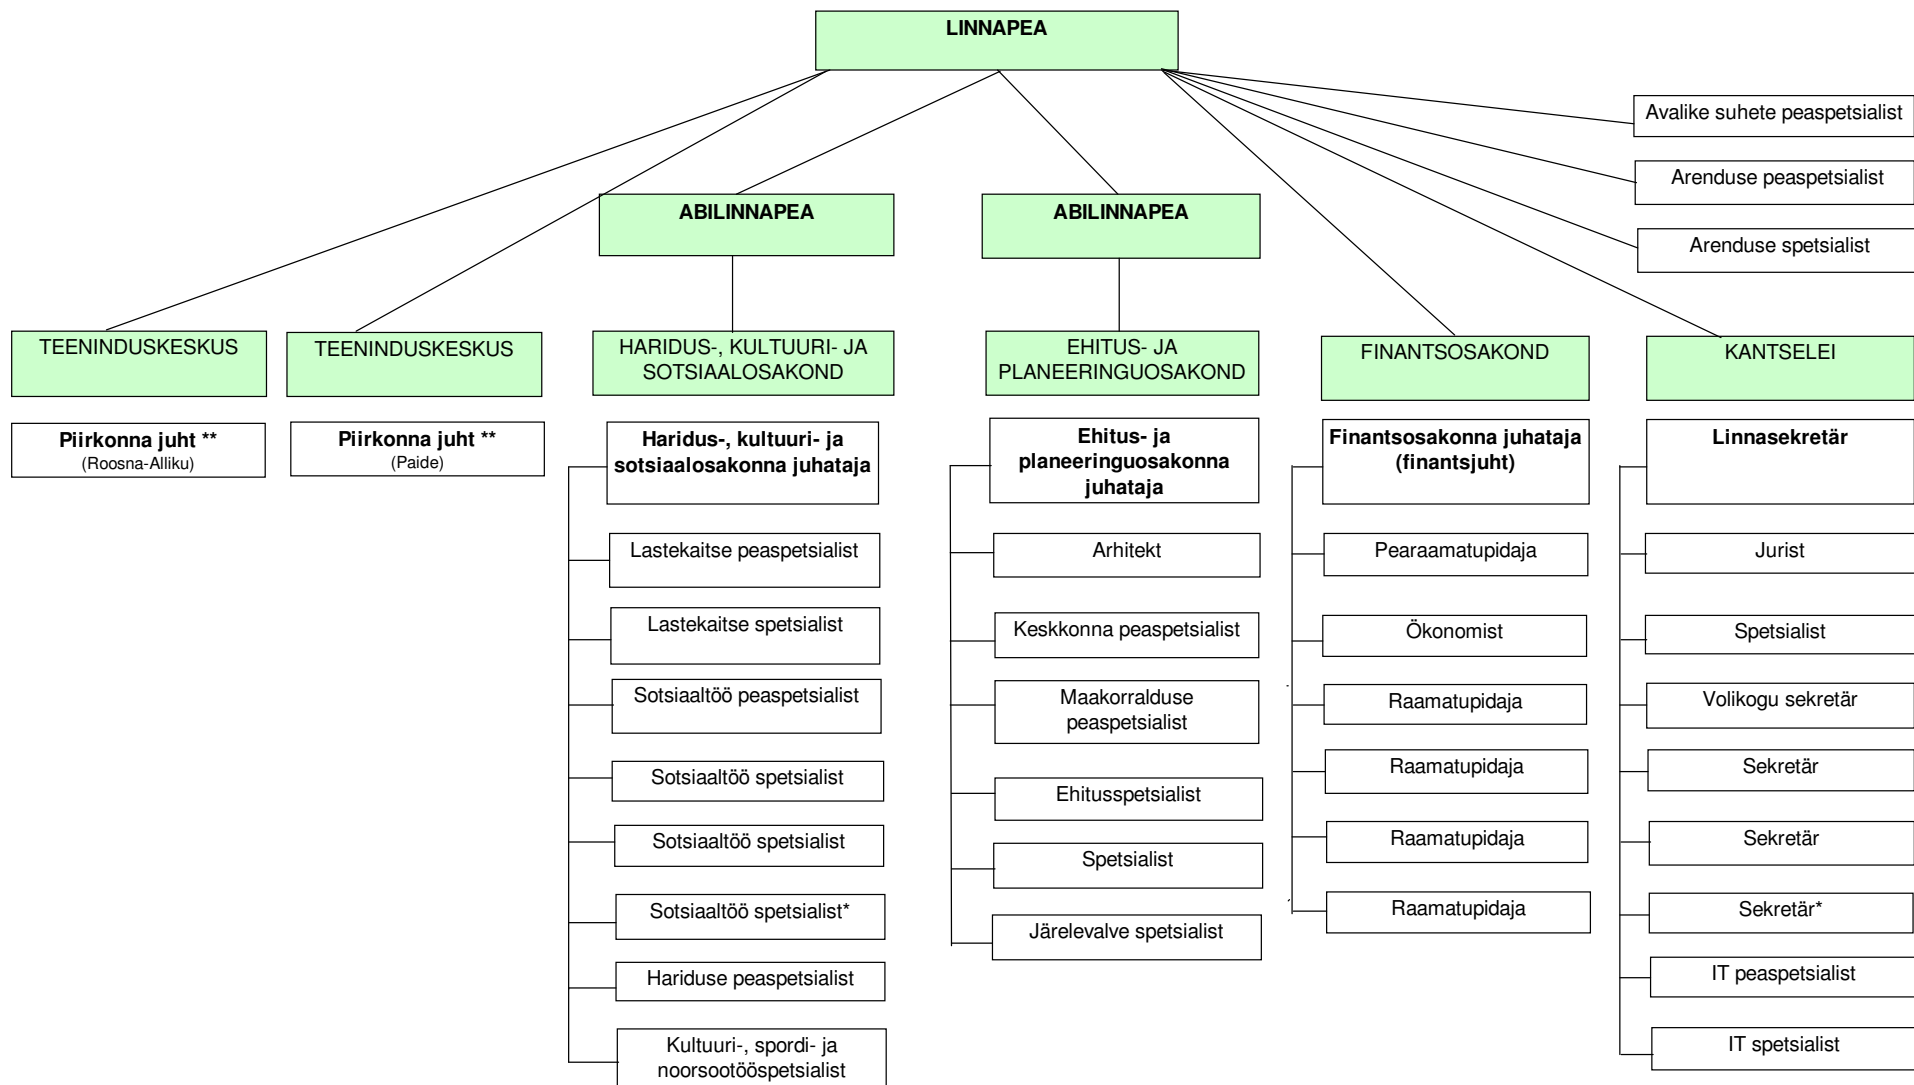

Lisa 4. Juhtimisstruktuuri projekt (Paide Linnavalitsuse kui ametiasutuse struktuur)

\* töökoht asub väljaspool Paide linna

\*\* linnavalitsuse liige ühinemislepingu perioodiks (4 aastaks)