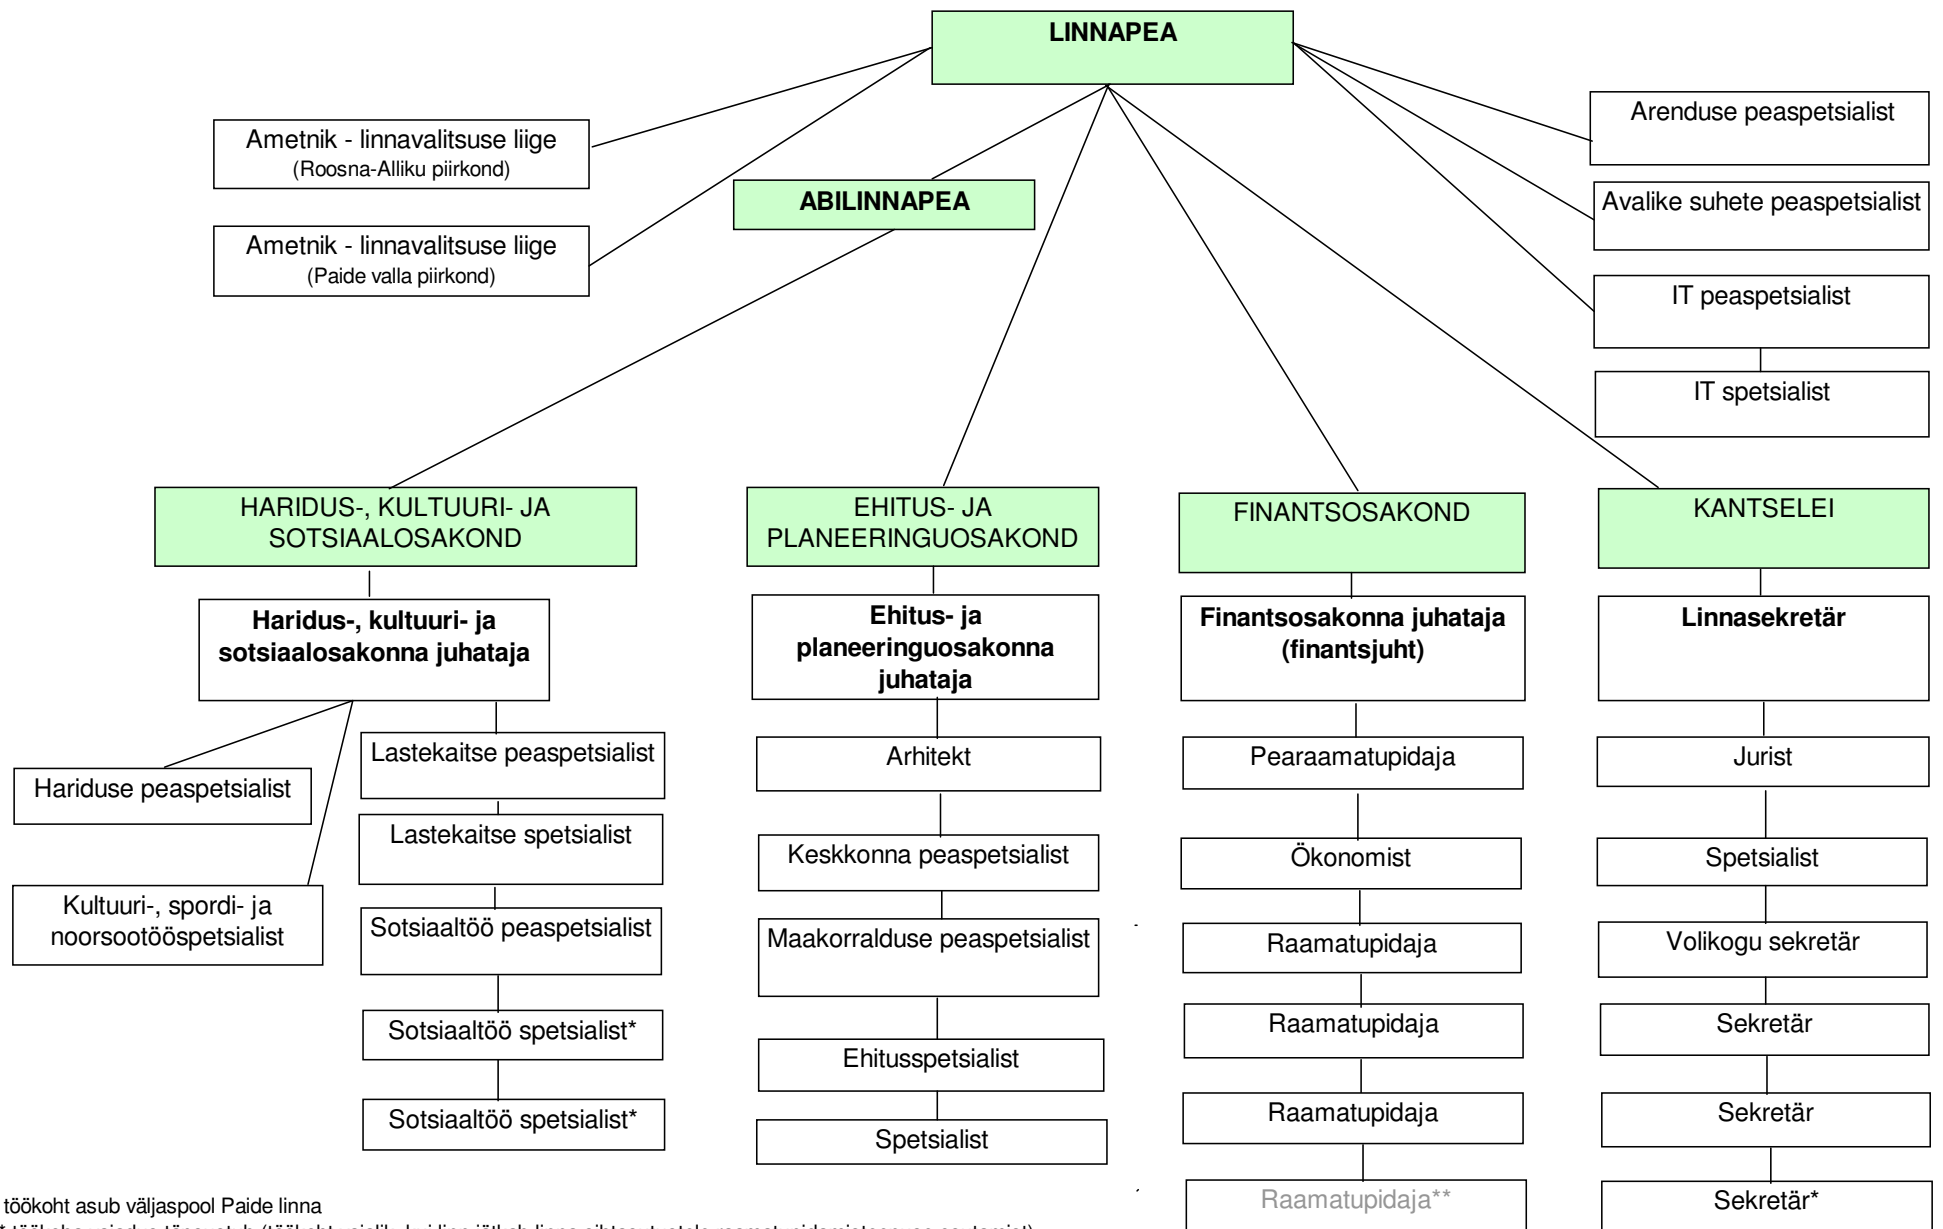

**Lisa 5. Juhtimisstruktuur** (Paide Linnavalitsuse kui ametiasutuse struktuur)

\* töökoht asub väljaspool Paide linna

\*\* töökoha vajadus täpsustub (töökoht vajalik, kui linn jätkab linna sihtasutustele raamatupidamisteenuse osutamist)