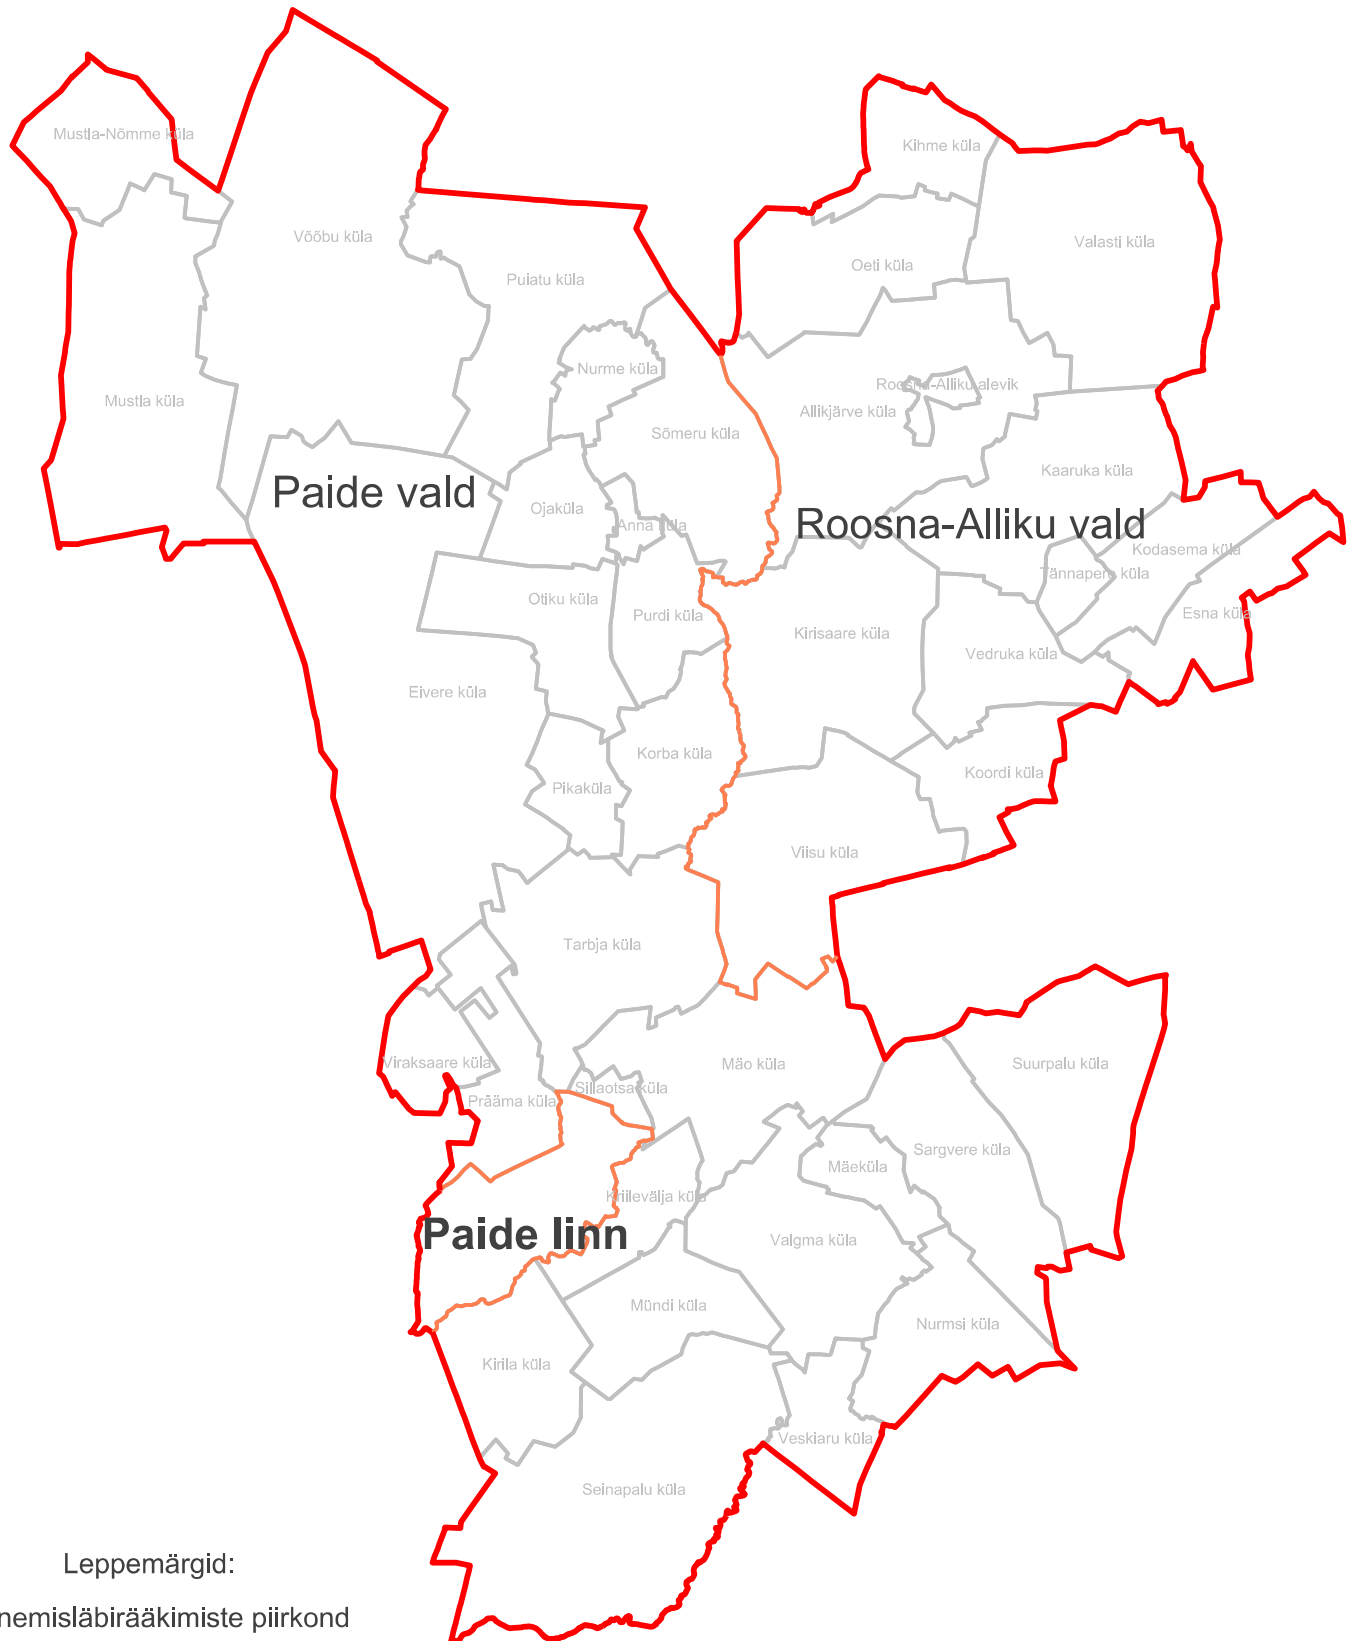

Paide linna, Paide valla ja Roosna-Alliku valla ühinemine

ASENDIPLAAN
Mõõtkava 1 : 150 000

Leppemärgid:

- Ühinemisläbirääkimiste piirkond
- Omavalitsusüksuse piir
- Asustusüksuse piir

Ühinenud omavalitsuse pindala 442,87 km²