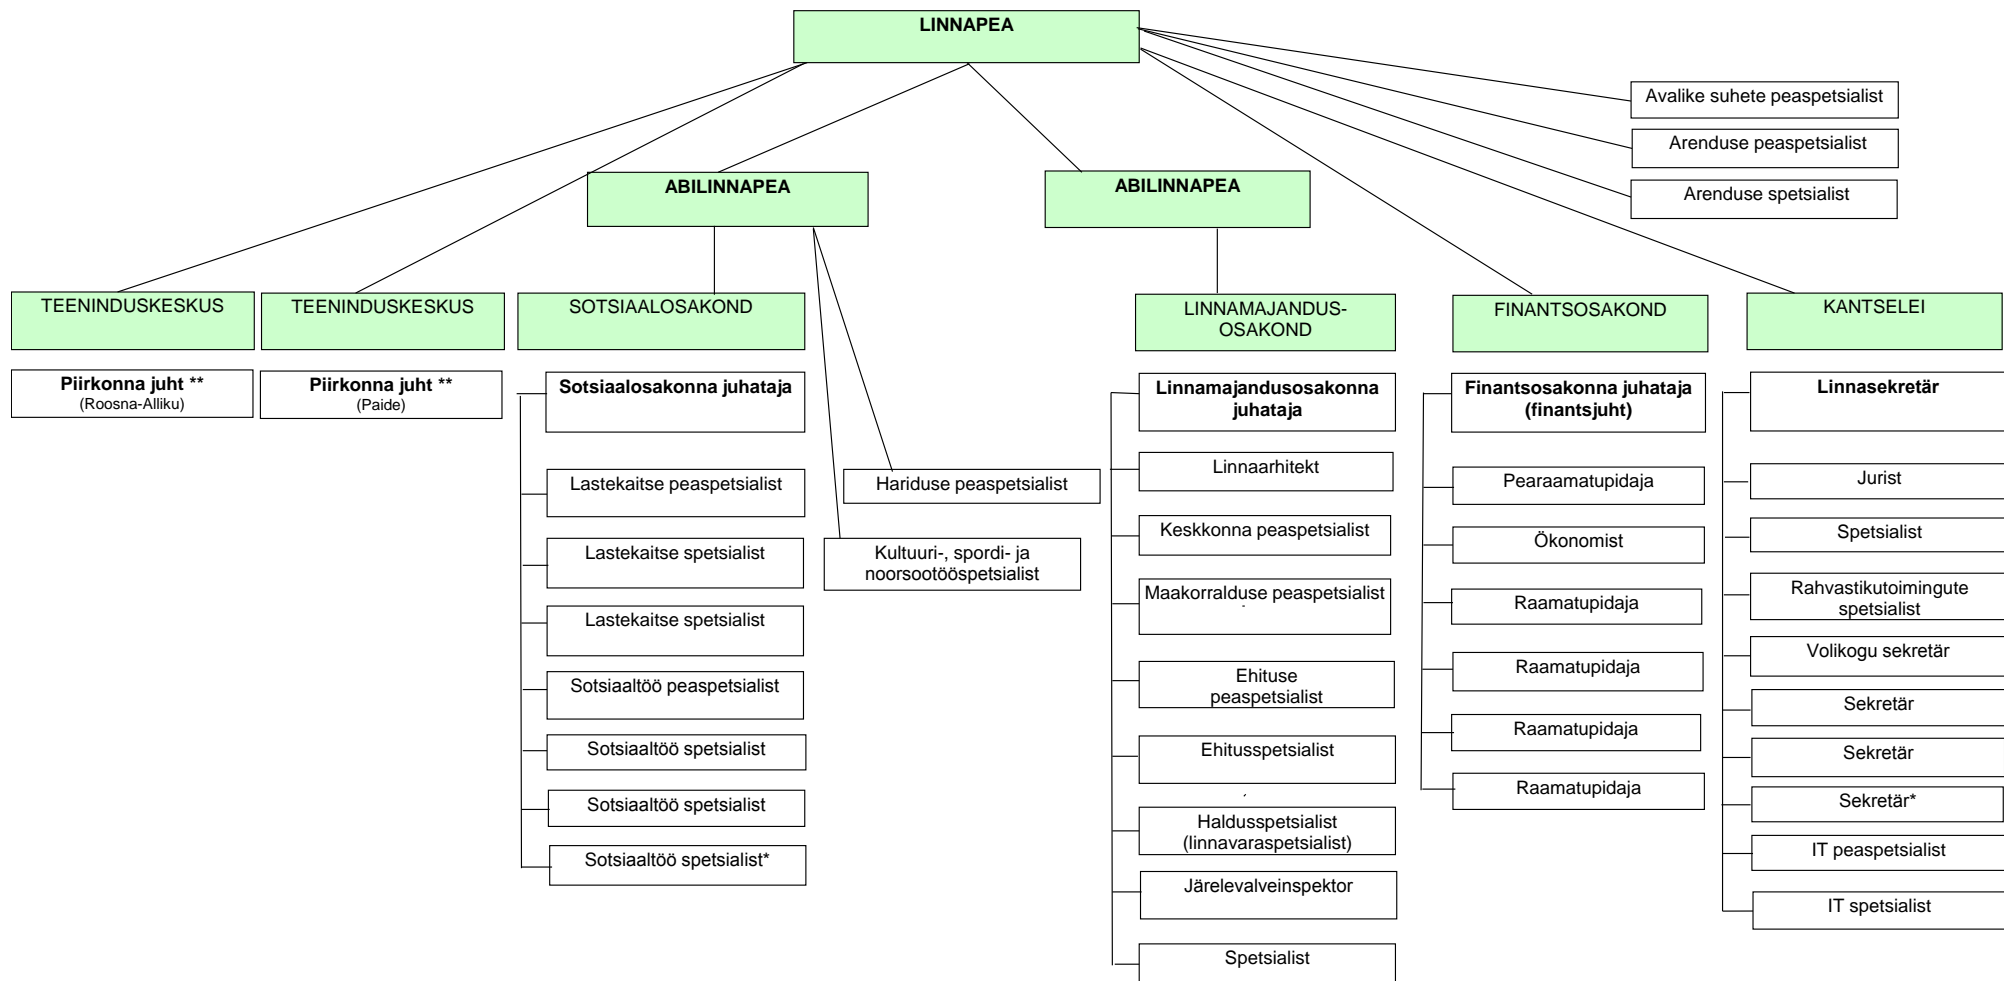

Lisa 4. Juhtimisstruktuuri projekt (Paide Linnavalitsuse kui ametiasutuse struktuur)

* töökoht asub väljaspool Paide linna (Roosna-Allikul)

** linnavalitsuse liige ühinemislepingu perioodiks (4 aastaks)