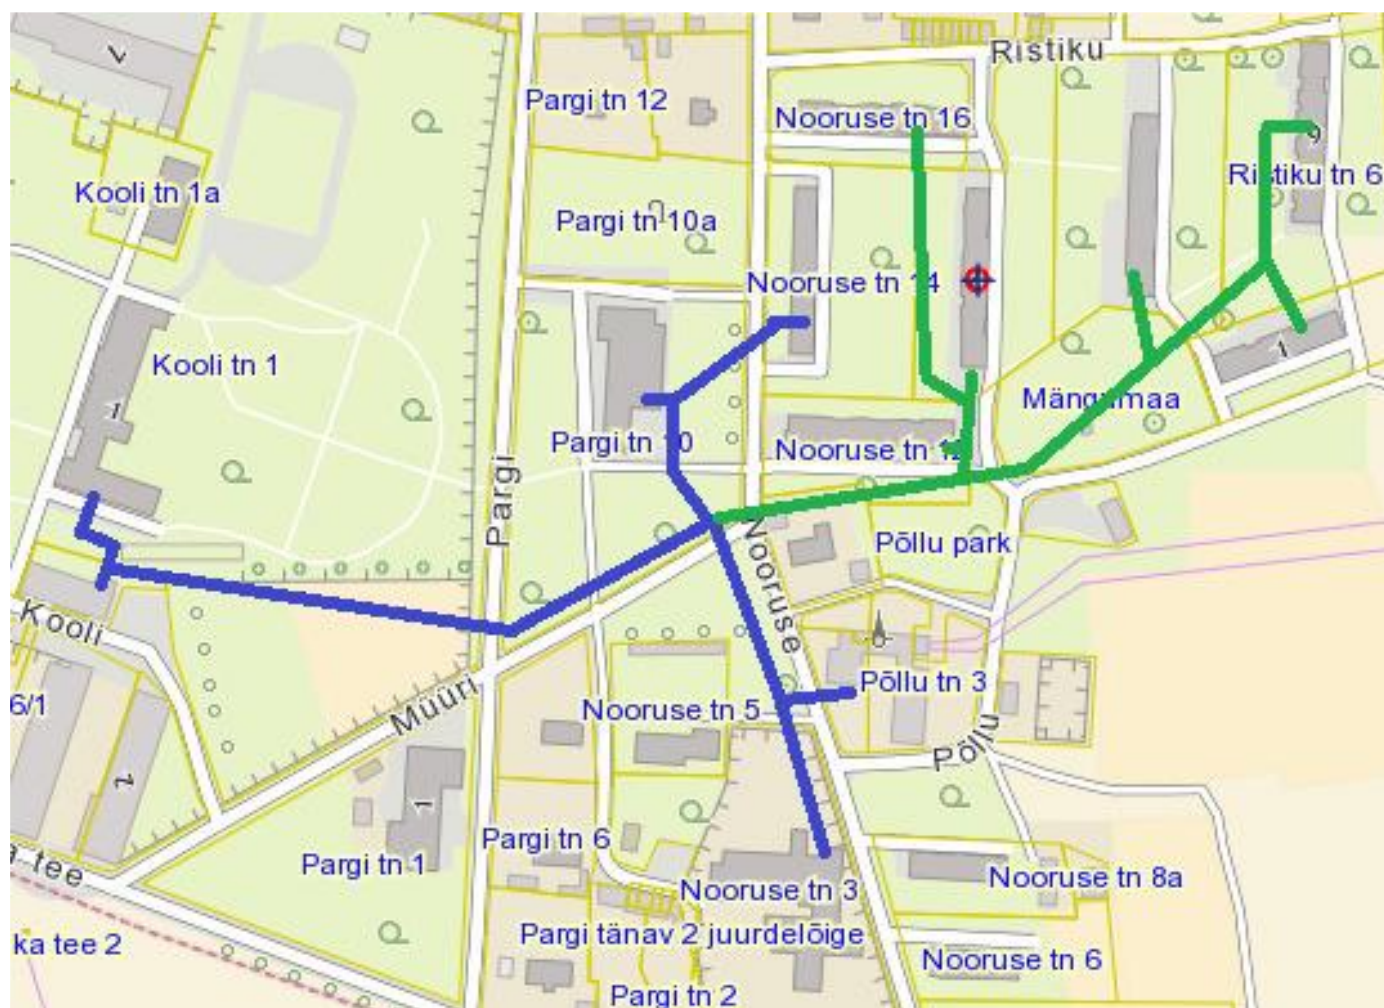

Roosna-Alliku kaugküttevõrkude asendiplaan

Sinisega – olemasolevad trassid

Rohelisega – perspektiivsed trassid