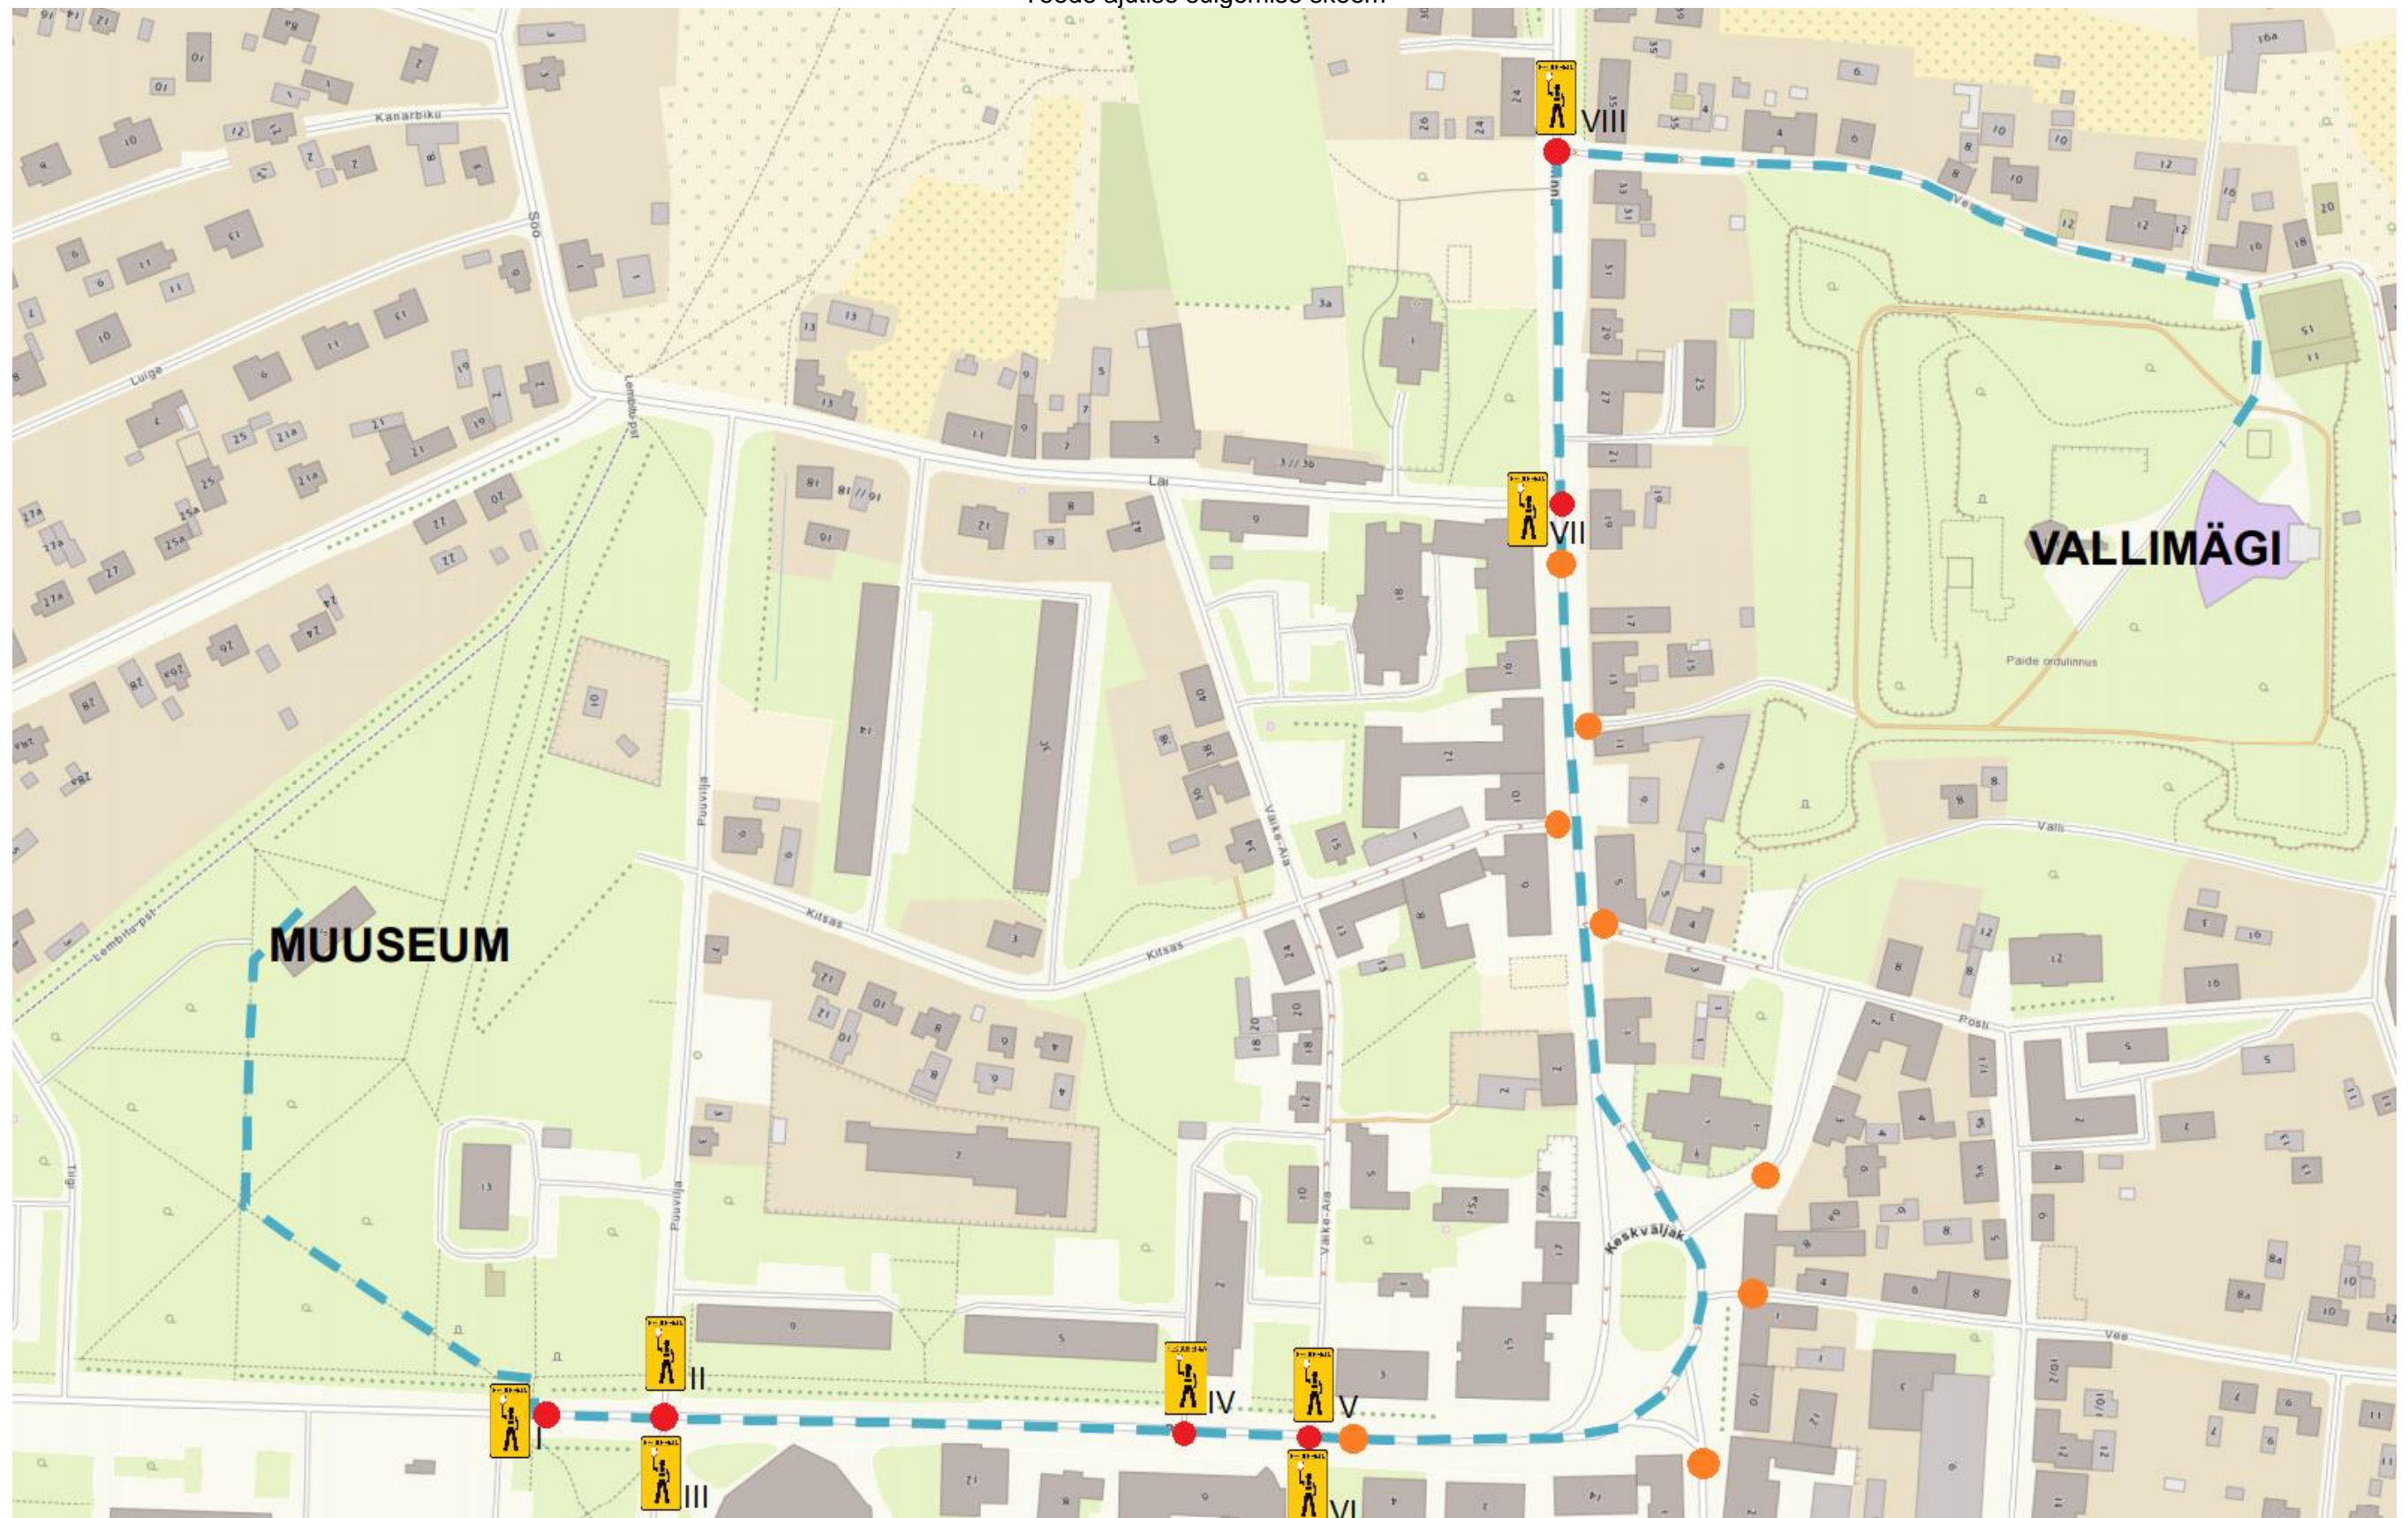

Teede ajutise sulgemise skeem

Legend:

Tingmärk	Tähendus
<b>MUUSEUM</b>	Järvamaa muuseum (Jalutuskäigu alguspunkt)
<b>VALLIMÄGI</b>	Paide Vallimägi (Jalutuskäigu lõpppunkt)
	Liputoimkondade jalutuskäigu marsruut
	Ajutiselt suletava tee koht
	Liikluse reguleerija
	Eelkooliealiste laste jalgrattavõistluse ürituse raames suletud teed

Jalutuskäigul kasutatakse sõidutee pärisuunavööndi.

Liiklust vastassuunavööndus ei tõkestata.

Liikluse reguleerijate paiknemine, tegevuse kirjeldus ja sulgemise kestvus:

Reguleerija number	Asukoht	Tegevus	Sulgemise kestvus
I	Lembitu park ja Pärnu tn 11 vahel asuv ülekäigurada	Tagab Liputoimkondade Pärnu tn ohutu ületamine. Peatab vajadusel liikluse kinni. Lippude möödumisel liitub jalutuskäiguga	12.05 – 12.10
II	Puuvilja ja Pärnu tänava ristmik	Seiskab vajadusel liikluse Puuvilja tänava poolt Pärnu tänava suunas. Lippude möödumisel liitub jalutuskäiguga.	12.08 – 12.12
III	Aiavilja ja Pärnu tänava ristmik	Seiskab vajadusel liikluse Aiavilja tänava poolt Pärnu tänava suunas. Lippude möödumisel liitub jalutuskäiguga.	12.08 – 12.12
IV	Pärnu tn 5 ja Väike-Aia tn 2 juuresõidutee ja Pärnu tn lõikumisala	Seiskab vajadusel liikluse majade hoovidest Pärnu tänava suunas. Lippude möödumisel liitub jalutuskäiguga.	12.10 – 12.15
V	Väike-Aia ja Pärnu tänava ristmik	Seiskab vajadusel liikluse Väike-Aia tänava poolt Pärnu tänava suunas. Lippude möödumisel liitub jalutuskäiguga.	12.12 – 12.17
VI	Suur-Aia ja Pärnu tänava ristmik	Seiskab vajadusel liikluse Suur-Aia tänava poolt Pärnu tänava suunas. Lippude möödumisel liitub jalutuskäiguga.	12.12 – 12.17
VII	Lai ja Tallinna tänava ristmik	Seiskab vajadusel liikluse Lai tänava poolt Tallinna tänava suunas. Lippude möödumisel liitub jalutuskäiguga.	12.17 – 12.22
VIII	Tallinna ja Veski tänava ristmik	Seiskab vajadusel liikluse Tallinna tänava poolt Veski tänava suunas. Lippude möödumisel liitub jalutuskäiguga.	12.20 – 12.25