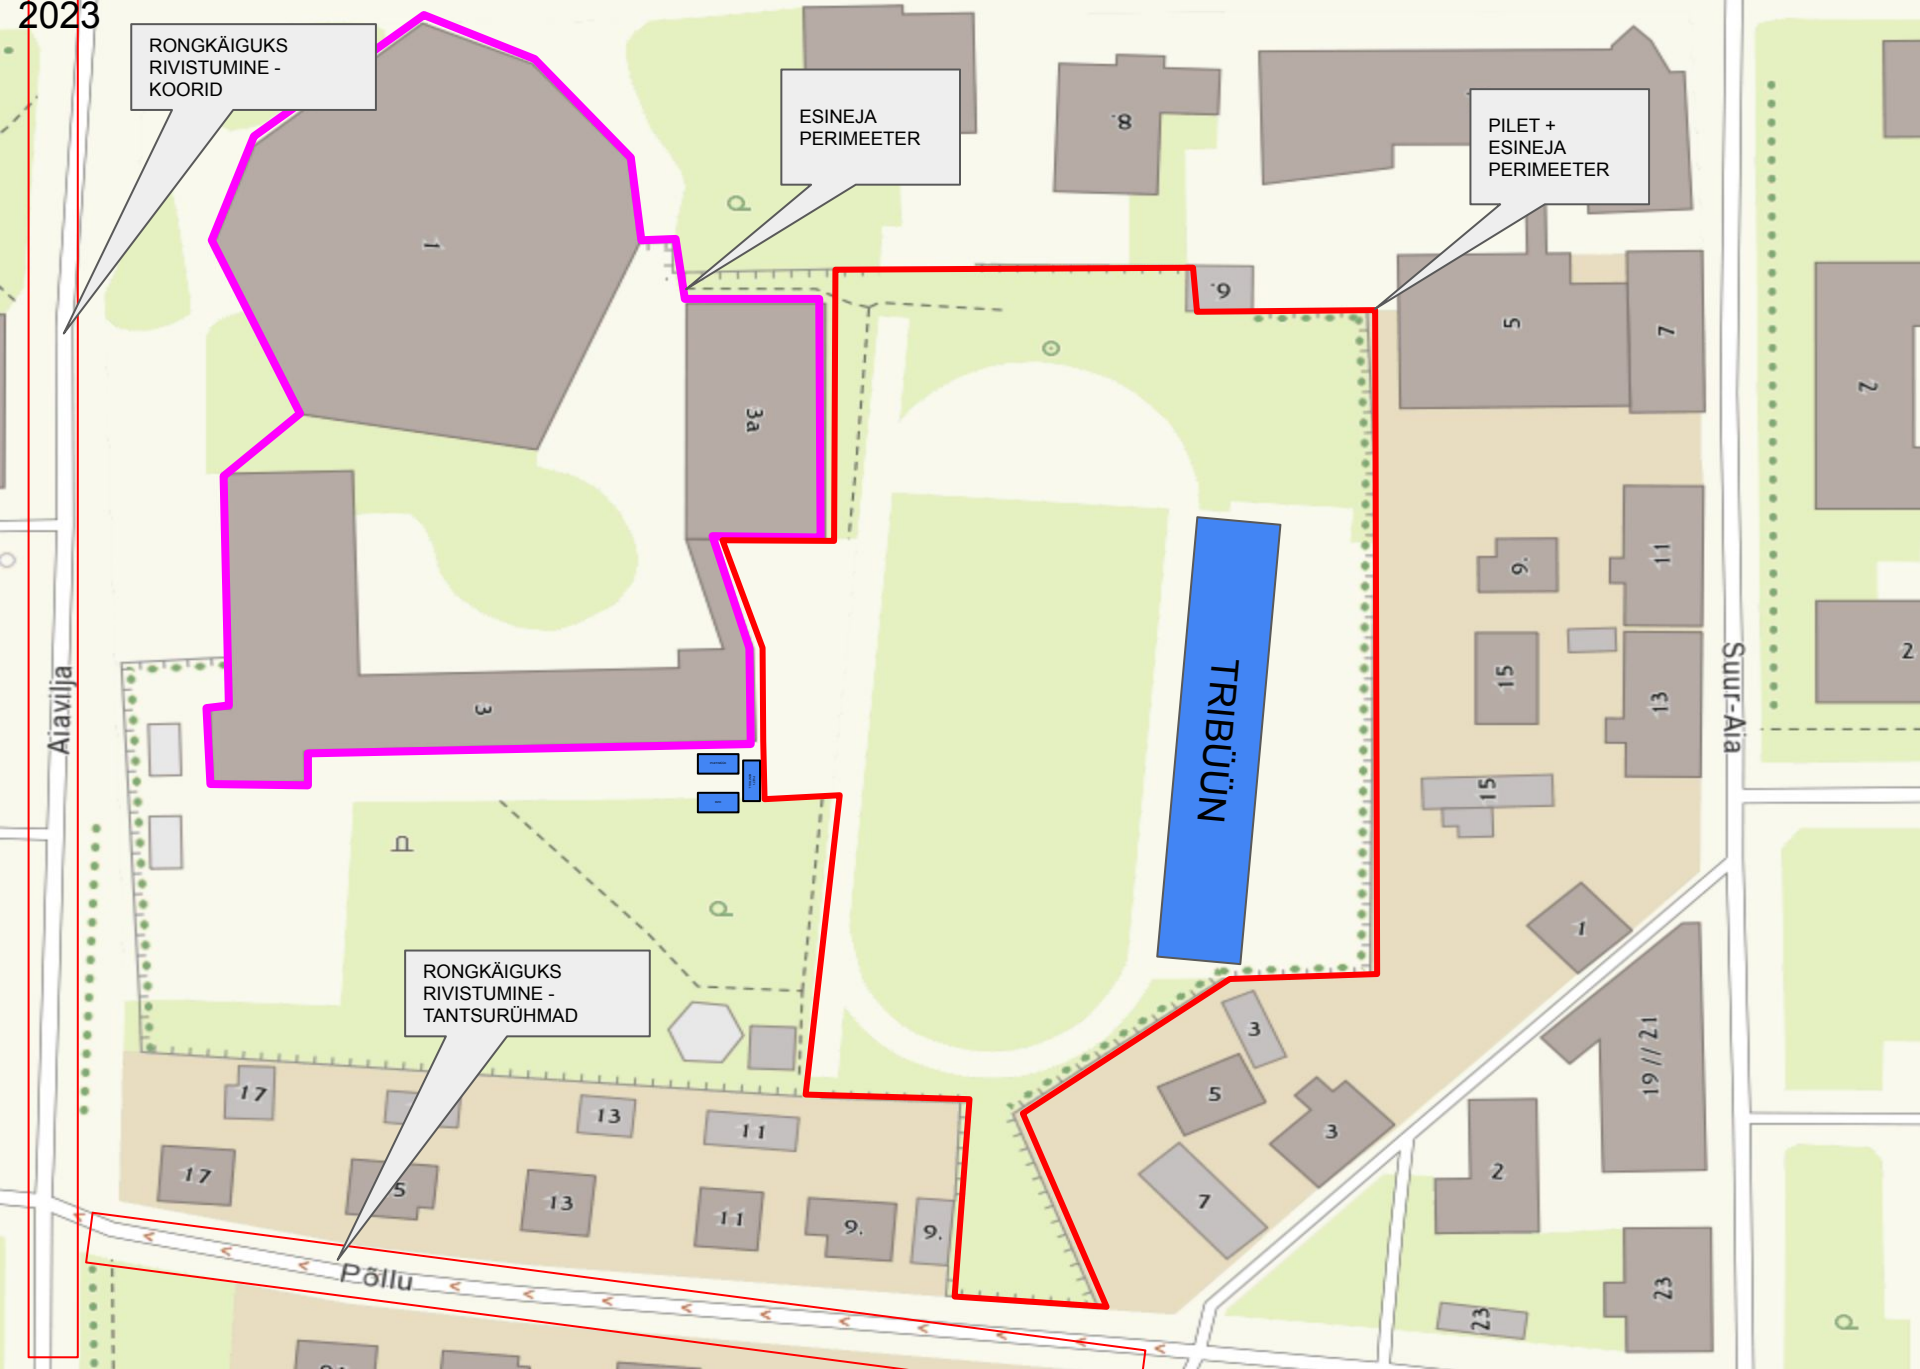

Lauljate ala -
telgid, popup
telgid

PILET +
ESINEJA
PERIMEETER

VÄLIMÜÜGI
ALA

INFO

Paide ordulinnus

LAULJATE
TOITLUSTUS

SISSEPÄÄSUD
SULETUD

Tallinna

Valli

Posti

Parkall

RONGKÄIGUKS
RIVISTUMINE -
KOORID

ESINEJA
PERIMEETER

PILET +
ESINEJA
PERIMEETER

RONGKÄIGUKS
RIVISTUMINE -
TANTSURÜHMAD

TRIBÜÜN

Aiavijala

Suur-Aia

Põllu